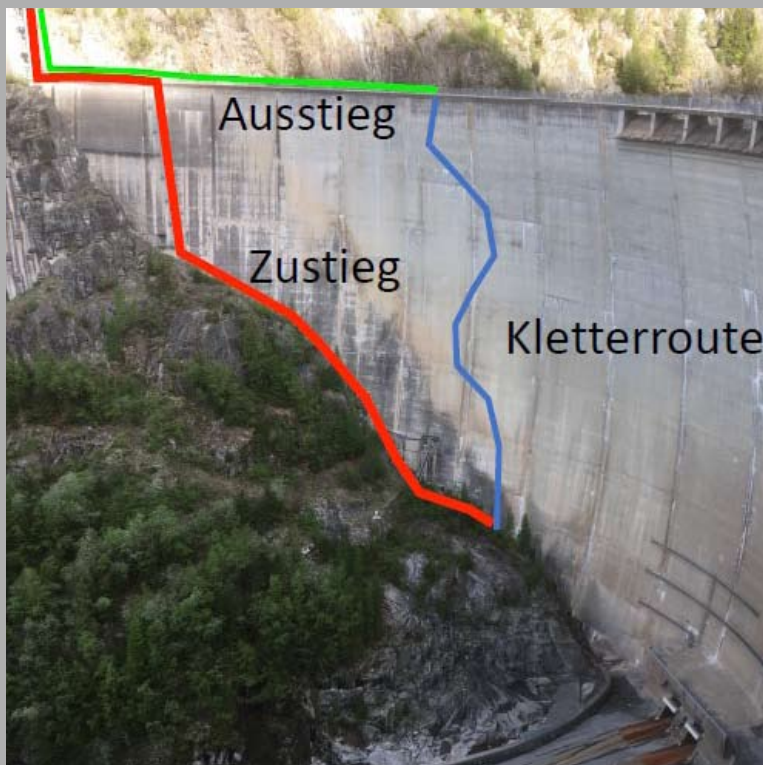

KLETTERROUTE STAUMAUER GEBIDUM

SPONSORENDOSSIER

Das Projekt

Bei der Staumauer Gebidum in Blatten b. Naters soll eine künstliche Kletterroute in der Vertikalen entstehen.

Mittels künstlichen Klettergriffen wird eine Kletterroute entlang der Vertikalen eingerichtet. Die Route wird in etwa 4-5 Seillängen unterteilt. Der Einstieg sowie der Ausstieg befindet sich auf der Natischerseite der Staumauer. Hier wird eine Informationstafel mit den Sponsoren angebracht.